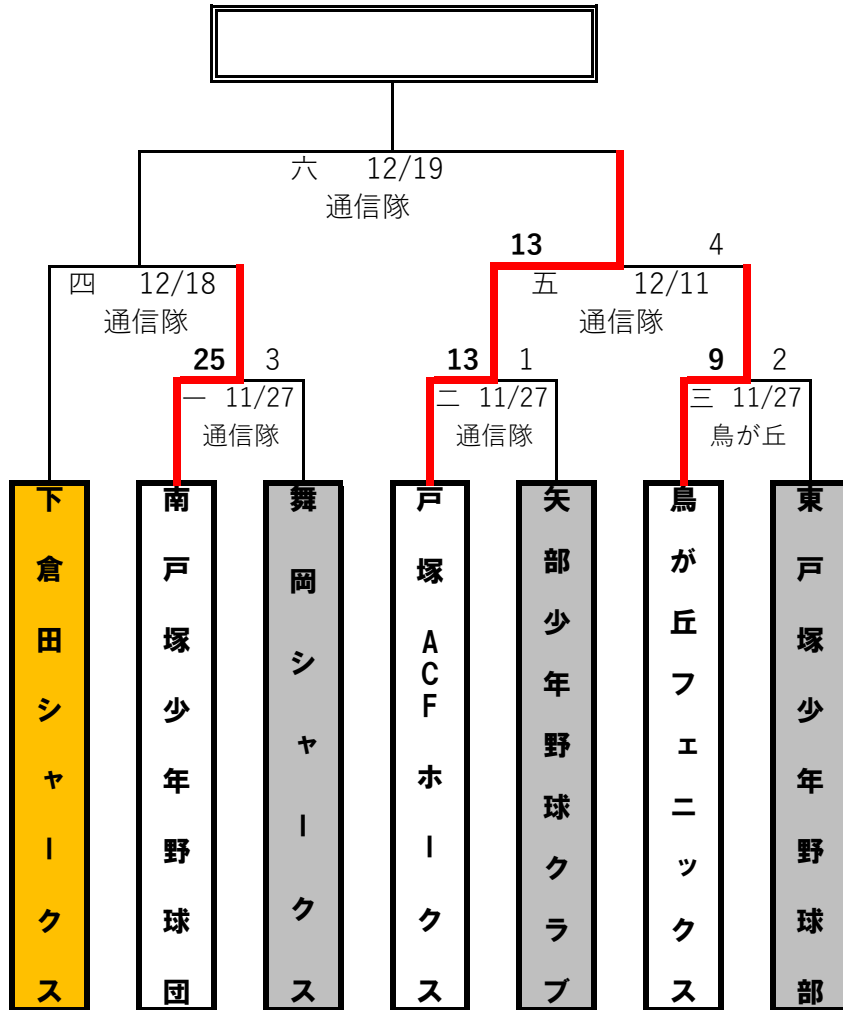

令和3年 中央ブロック 秋季大会

《高学年》

《低学年》